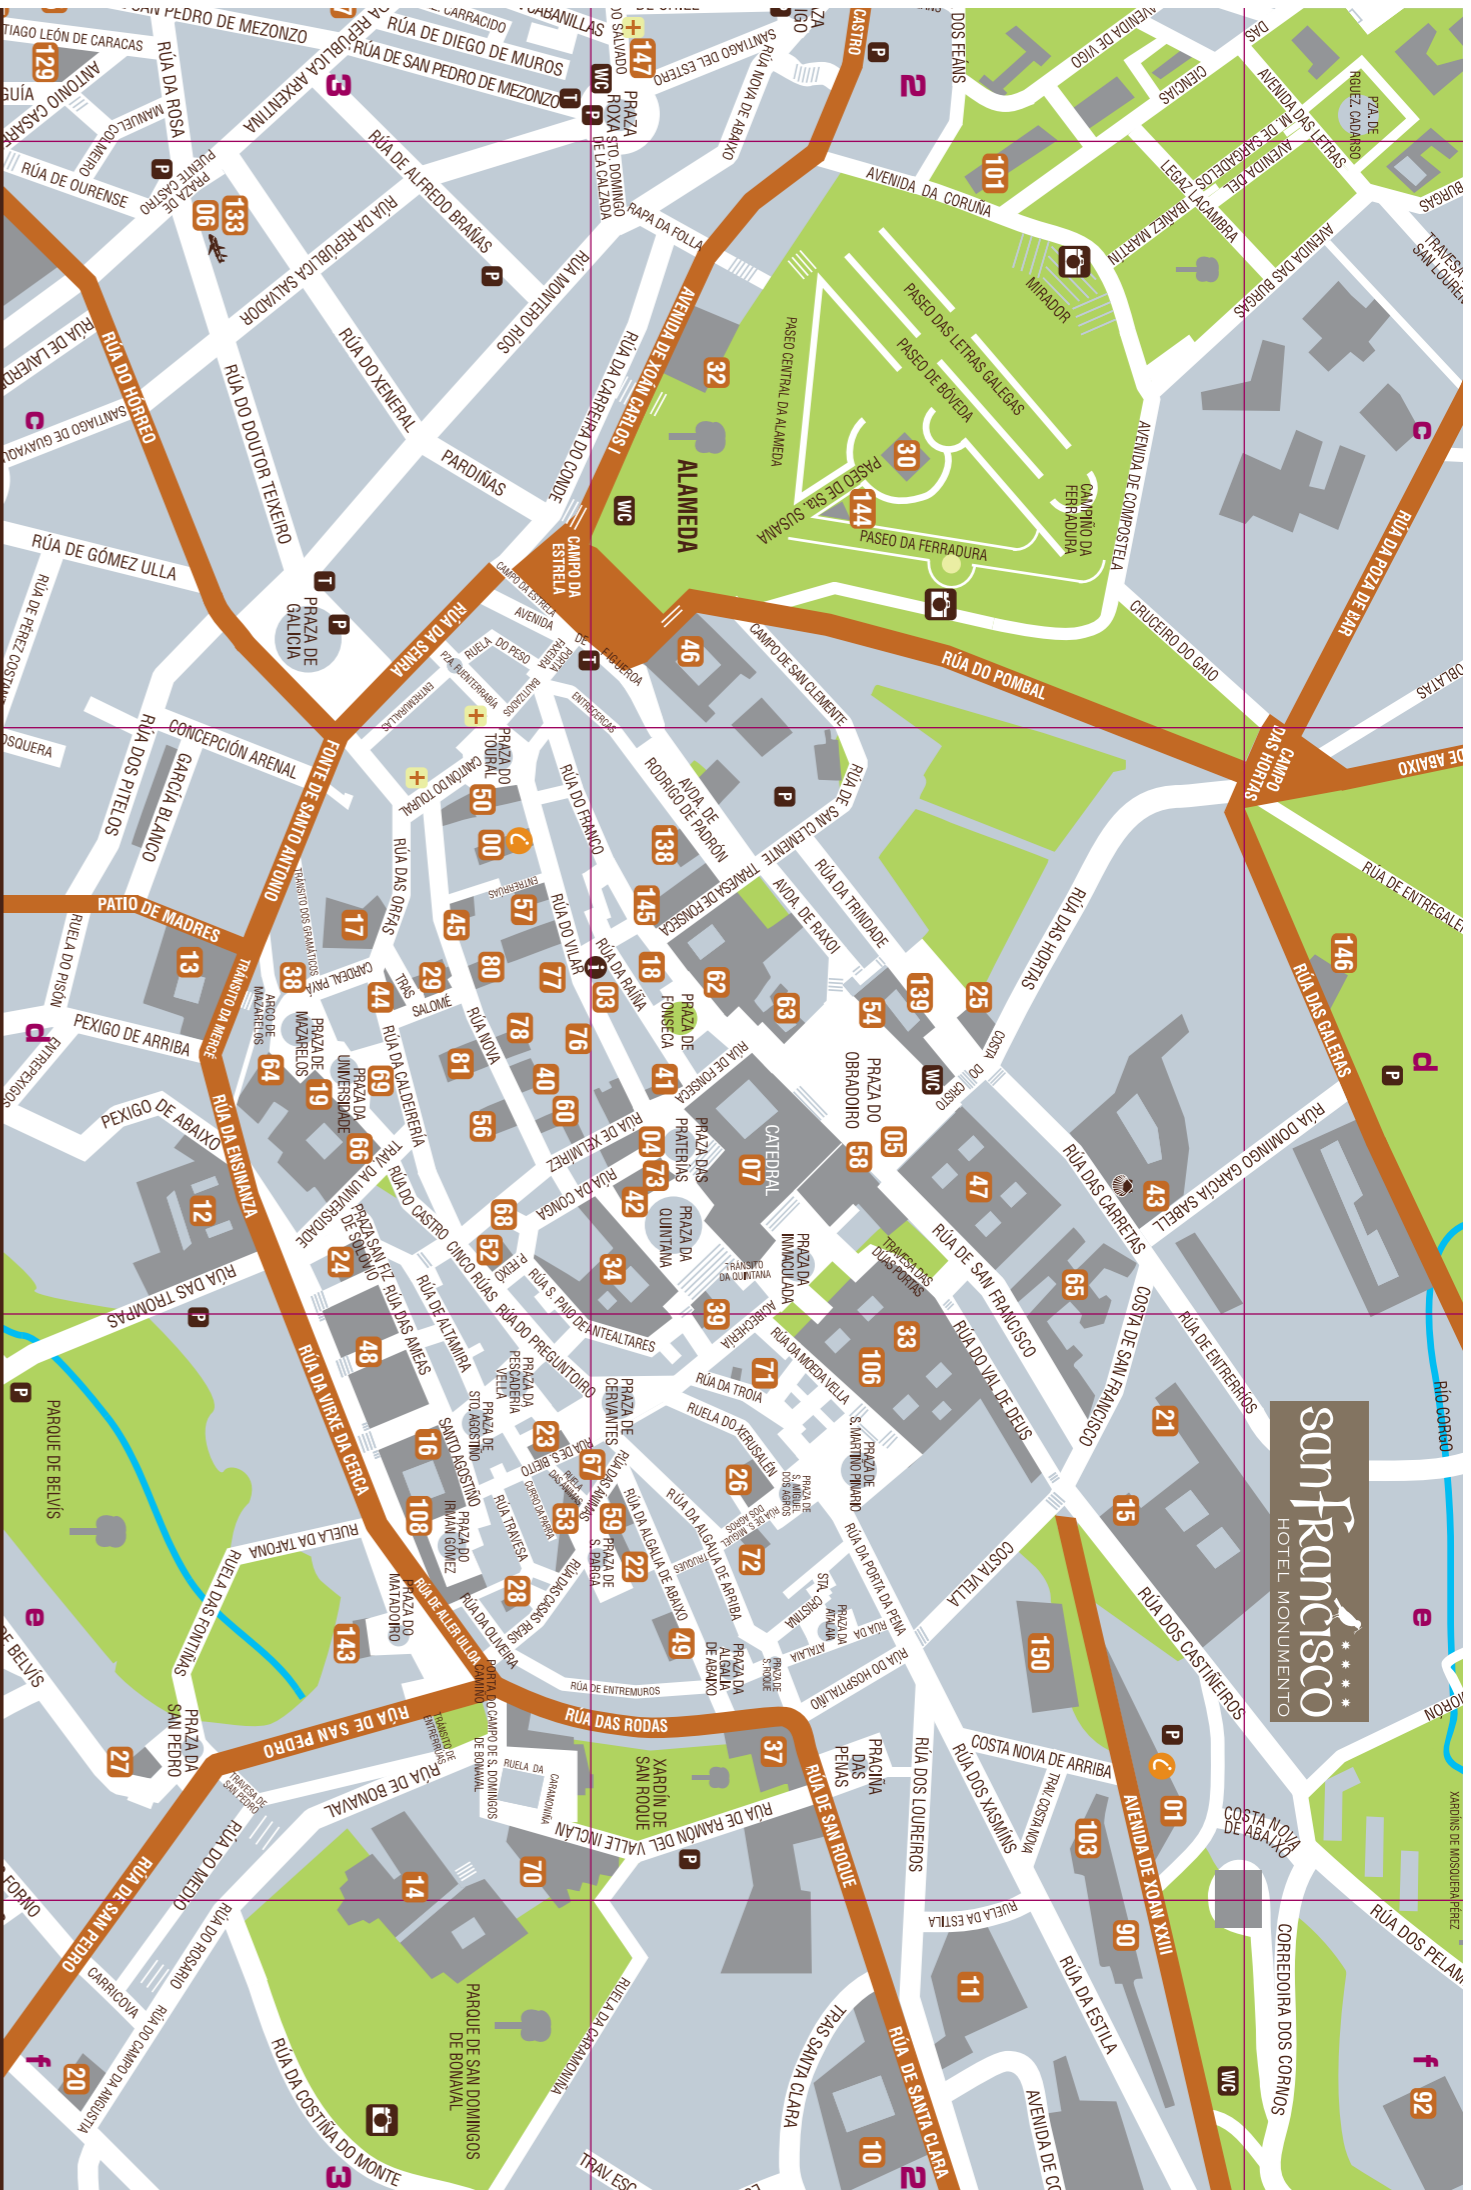

SANTIAGO DE COMPOSTELA

casco antigo / historical town / ville historique

INFORMACIÓN TURÍSTICA

Sede de Turismo de Santiago

(SCPC) Santiago de Compostela Film Commission

01 Oficina de Información Turística **e2**

02 Punto de Información Turística * **h5**

03 Oficina de Turismo de Galicia **d2-d3**

05 Visitas guiadas (español/ingles) **d2**

06 Bus excursións desde Santiago **c3-h5**

07 Catedral (Museo da Catedral) **d2**

08 Colexata de Santa María do Sar **e5**

09 Convento de Bevilis **e4**

10 Convento de Santa Clara **h2**

11 Convento do Carne **h2**

12 Convento e Colexio da Compañía de María **d3**

13 Convento e Igrexa das Madres Mercedarias **e3**

(Museo do Terra Santa)

16 Convento e Igrexa de Santo Agostino **e3**

17 Convento, Igrexa e Colexio das Orfas **d3**

18 Fonte e Capela do Apóstolo **d2**

19 Fonte e Capela do Apóstolo **d2**

20 Igrexa da Compañía ou da Universidade **d3**

21 Igrexa da Nosa Señora do Angustia **h3**

22 Igrexa da terceira Orde **e2**

23 Igrexa das Animas **e2**

24 Igrexa de San Bleio **e3**

25 Igrexa de San Fiz de Solovio **d3**

26 Igrexa de San Fructuoso **d2**

27 Igrexa de San Miguel dos Aigos **e2**

28 Igrexa de San Pedro **e3**

29 Igrexa de Santa María do Camino **e3**

30 Igrexa de Santa María Salomé **d3**

31 Igrexa de Santa Susana **e2**

32 Igrexa do Carne de Abaixo **c1-d1**

33 Igrexa do Pilar **e2**

34 Mosteiro e Igrexa de San Martín Piaro **d2-d3**

36 Mosteiro de Arte Sacra

37 Seminario Menor **d4-e4**

(Alberque de Peregrinos)

38 (Colexio Oficial Arquitectos Galega)

39 Casa do Deán **e2**

(Oficina de Acollida ao Peregrino)

40 Casa Señoral de Fonseca **d3**

41 Colexio dos Irlandeses **d3**

42 Colexio de San Clemente **e2**

(Instituto Rosalía de Castro)

47 Hostal dos Reis Católicos **d2**

(Parador Nacional de Turismo)

48 Mercado de Abastos **d3-e3**

49 Pazo de Anaraz **e2**

50 Pazo de Bendaña **e3**

(Fundación e Museo Eugenio Granelli)

51 Pazo do Espírito **d1**

52 Pazo de Feixo **d3**

53 Pazo de Fondavila **e3**

54 Pazo do Concello **d2**

(Sede do Concello e Presidencia da Xunta)

55 Pazo de San Lourenzo de Trastou **b1**

56 Pazo de Santa Cruz **e3**

57 Pazo de Vianorde **d3**

58 Pazo de Xelmírez. Pazo Arcebispaí **d2**

59 Arquivo Histórico Universitario **e2**

60 Casa da Balconada **d3**

(Servizos Administrativos da Universidade)

61 Casa de Europa **e1**

62 Colexio de Fonseca **d2**

(Biblioteca Xeral da Universidade)

63 Colexio de San Xerome **d2**

(Reitorado)

64 Edificio Mazarelos - Facultade de Filosofía **d3**

65 Facultade de Medicina **d2-e2**

66 Facultade de Xeografía e Historia **d3**

67 Edificio Simeón **e2-e3**

(Vicerreitorado de Estudantes e RR.II)

68 Casa da Cuncha **d3**

(Consello Social, Univesi)

69 Instituto da Lingua Galega (ILGA) **d3**

70 Centro Galego de Arte Contemporánea (CGAC) **e3**

71 Museo da Casa da Troia **e2**

72 Museo das Peregrinacións, Casa Gótica **e2**

73 Museo das Peregrinacións e de Santiago **d2**

74 Museo de Historia Natural **h1**

75 Colección do Colexio Médico **b3**

(07) Museo da Catedral **d2**

(08) Museo da Colexata de Sar **e5**

(34) Museo de Arte Sacra **d2-e2**

(15) Museo de Terra Santa **e1-e2**

(33) Museo de San Martín Piaro **d2-e2**

(14) Museo do Pobo Galego **e3-h3**

(50) Museo Eugenio Granelli **d3**

(76) Fundación Torrens Ballesler **d3**

(77) Fundación Caixa Galicia **d3**

78 Galería Sargadelos **d3**