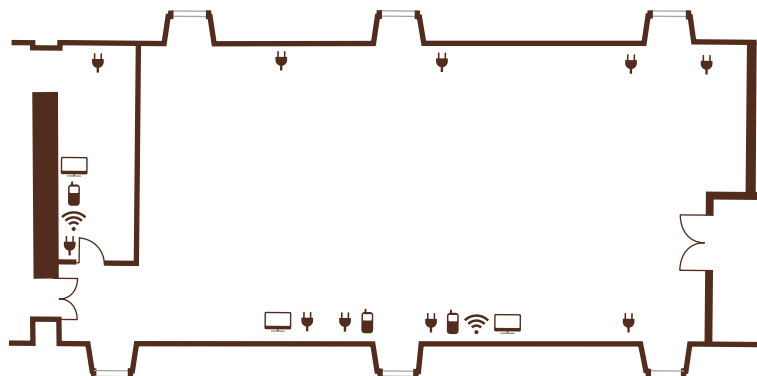

Sala Columnas

Amplio espacio, situado en la 3ª planta, donde celebrar reuniones o jornadas de trabajo. Dispone de luz y ventilación natural a través de 6 típicas ventanas de piedra. Se encuentra enclavada entre los dos claustros con vistas a ambos lados y cuenta con ADSL y línea de teléfono.

SUPERFICIE: 117 m²
ALTURA MÁXIMA: 2,50 m

MEDIDAS:
15,60 x 7,31 m

AFOROS:
- Teatro: 90/70 p
- Escuela: 64/48 p
- "I": 32 p
- "O": 32 p
- "U": 36 p

1 Día: 375 €
1/2 Día: 295 €

IVA 21% no incluido

San Francisco Hotel Monumento