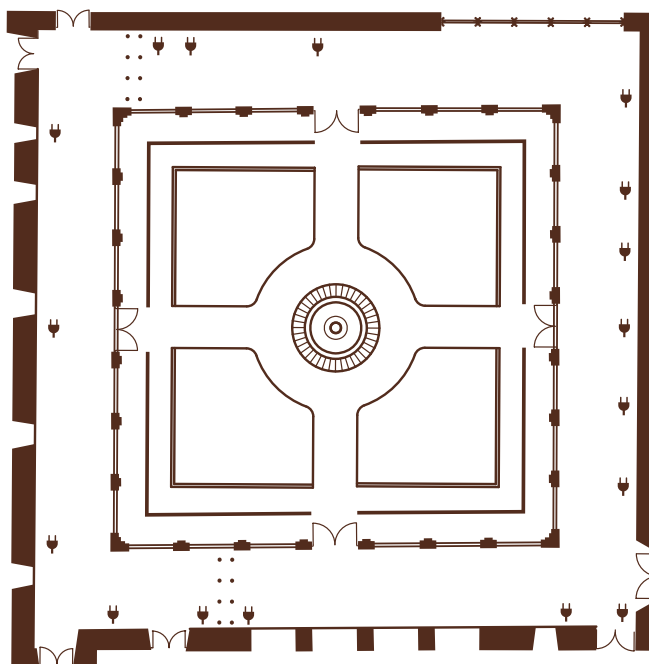

# Claustro de la Fuente

Claustro de galería cubierta con zona central al aire libre que conserva la fuente de piedra central del s. XVI. La luz y el verde intenso del exterior ajardinado son ideales para cócteles, exposiciones e incluso para realizar reportajes fotográficos nupciales. Déjese sorprender por espacios dotados de elegancia, tradición y buen gusto.

## Zona cubierta

SUPERFICIE: 432 m<sup>2</sup>

ALTURA MÁXIMA: 5,00 m

MEDIDAS:

28,50 x 28,50 m

## Zona al aire libre

SUPERFICIE: 380 m<sup>2</sup>

MEDIDAS:

19,50 x 19,50 m

AFOROS:

- Cocktail: 250 p

1 DÍA: 1.500 €  
1/2 DÍA: 1.500 €

IVA 21% no incluido