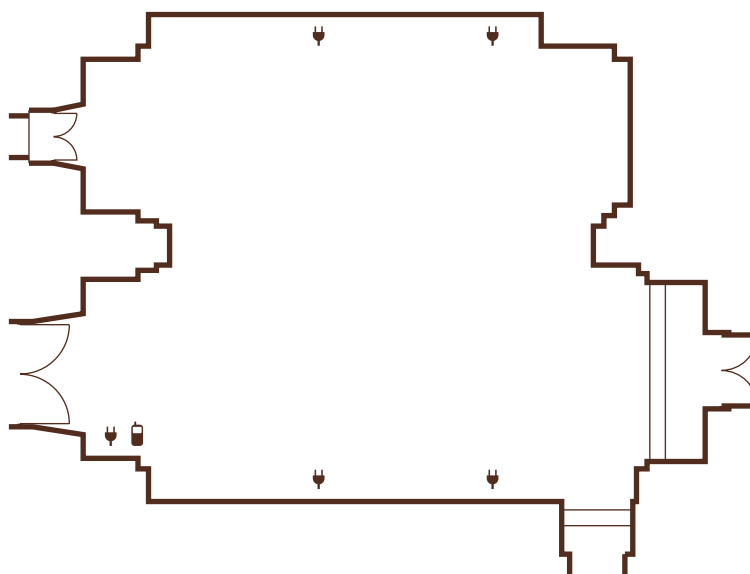

1 Día: 425 €
1/2 Día: 315 €

IVA 21% no incluido

San Francisco Hotel Monumento

Campillo de San Francisco 3 • 15705 Santiago de Compostela • A Coruña, España

T +34 981 58 16 34 • F +34 981 571 916

www.sanfranciscohm.com